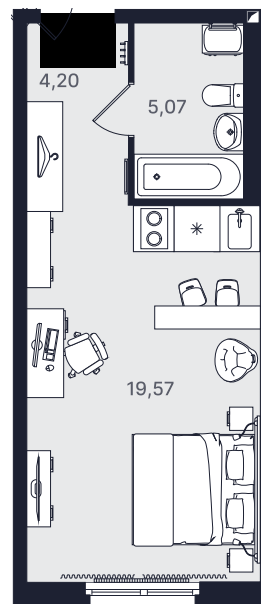

ПРОМОЛОДОСТЬ

Студия Комфорт 28,84 м²

Ввод объекта

II кв. 2026

Этаж

2/24

Номер

№ 248-1

Цена при 100% оплате

6 460 388 ₹

Планировка апартамента

Место на этаже

Адрес объекта

Пр-т Большевиков, 32
ст. м. ул. Дыбенко

Режим работы

Пн-Вс: с 9.30 до 20.00