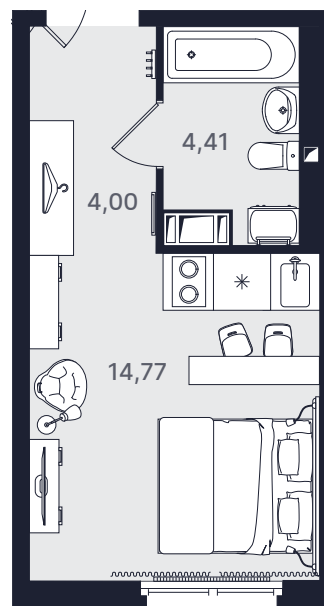

ПРОМОЛОДОСТЬ

Студия стандарт 24,05 м²

Ввод объекта

IV кв. 2022

Этаж

16/24

Номер

№16100-2

Полная стоимость

4 146 557 ₹

Цена при 100% оплате

3 769 597 ₹

Доходность, годовых

8,07%

Планировка номера

Место на этаже