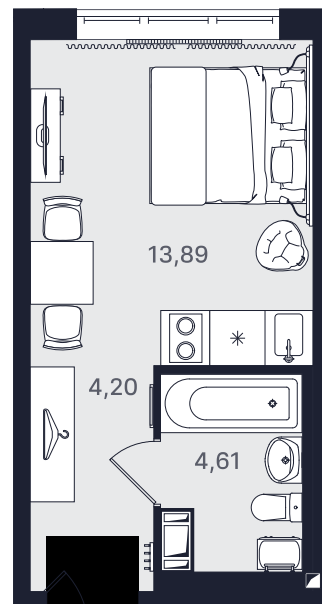

ПРОМОЛОДОСТЬ

Студия компакт 22,70 м²

Ввод объекта

II кв. 2026

Этаж

19/24

Номер

№1961-2

Цена при 100% оплате

4 820 699 ₪

Планировка апартамента