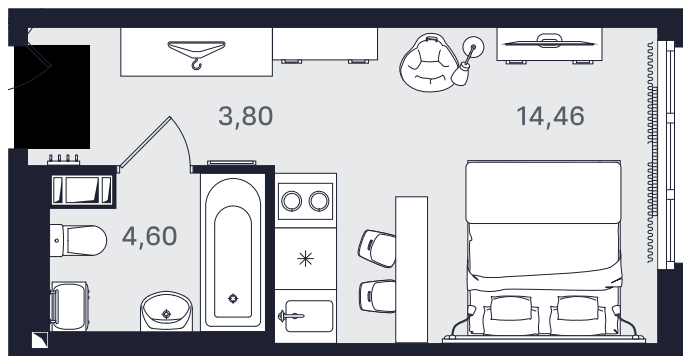

ПРОМОЛОДОСТЬ

Студия компакт 22,86 м²

Ввод объекта

II кв. 2026

Этаж

18/24

Номер

№1874-2

Цена при 100% оплате

4 842 387 ₺

Планировка апартамента