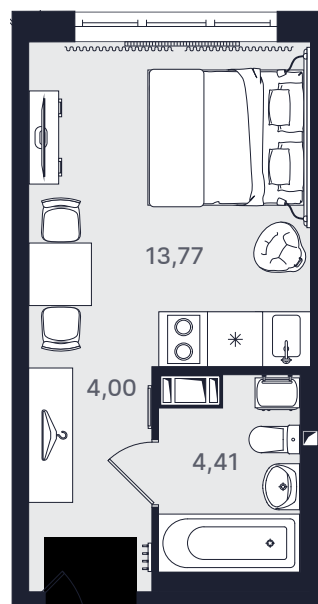

ПРОМОЛОДОСТЬ

Студия компакт 22,70 м²

Ввод объекта

II кв. 2025

Этаж

18/24

Номер

№1869-2

Цена при 100% оплате

4 442 617 ₽

Планировка номера

Место на этаже

Адрес объекта

Пр-т Большевиков, 32
ст. м. ул. Дыбенко

Режим работы

Пн-Пт: с
10.00 до 19.00