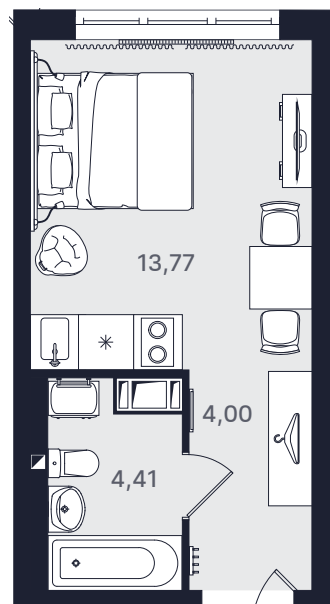

ПРОМОЛОДОСТЬ

Студия компакт 22,70 м²

Ввод объекта

II кв. 2025

Этаж

18/24

Номер

№1868-2

Цена при 100% оплате

4 442 617 ₽

Планировка номера