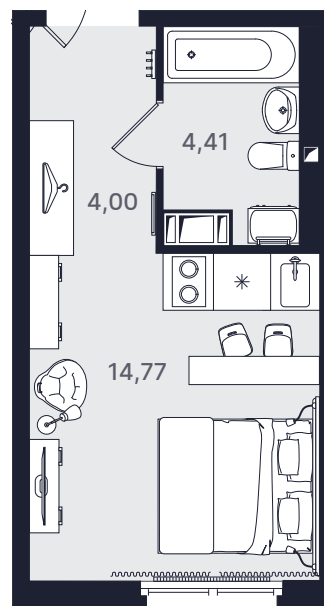

ПРОМОЛОДОСТЬ

Студия компакт 22,70 м²

Ввод объекта

II кв. 2025

Этаж

18/24

Номер

№1842-1

Цена при 100% оплате

4 442 617 ₽

Планировка номера

Место на этаже

Адрес объекта

Пр-т Большевиков, 32
ст. м. ул. Дыбенко

Режим работы

Пн-Пт: с
10.00 до 19.00