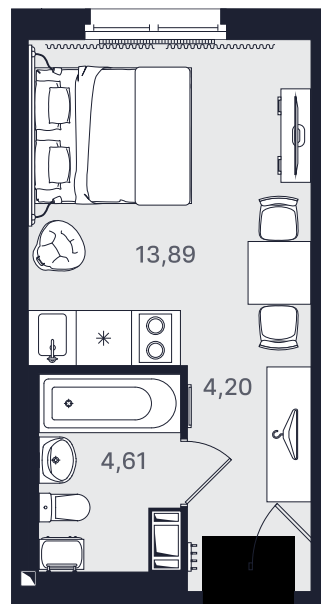

ПРОМОЛОДОСТЬ

Студия Стандарт 22,70 м²

Ввод объекта

II кв. 2026

Этаж

17/24

Номер

№1766-2

Цена при 100% оплате

5 285 780 ₽

Планировка апартамента