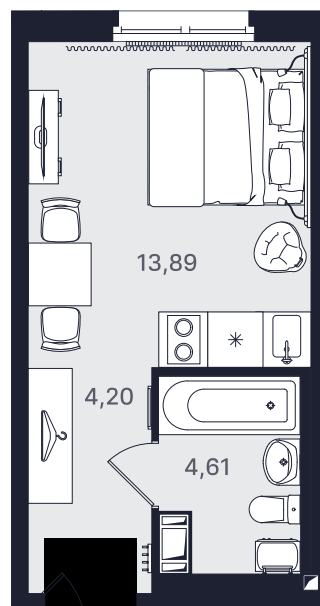

ПРОМОЛОДОСТЬ

Студия Стандарт 22,70 м²

Ввод объекта

II кв. 2026

Этаж

17/24

Номер

№1765-2

Цена при 100% оплате

5 285 780 ₽

Планировка апартамента

Место на этаже

Адрес объекта

Пр-т Большевиков, 32
ст. м. ул. Дыбенко

Режим работы

Пн-Вс: с 9.30 до 20.00