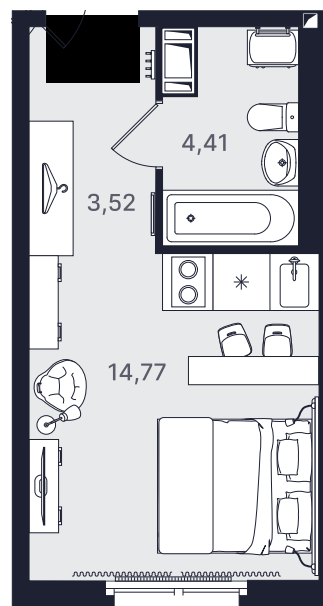

ПРОМОЛОДОСТЬ

Студия Стандарт 22,70 м²

Ввод объекта

II кв. 2026

Этаж

17/24

Номер

№1742-1

Цена при 100% оплате

5 307 258 ₽

Планировка апартаментов

Место на этаже

Адрес объекта

Пр-т Большевиков, 32
ст. м. ул. Дыбенко

Режим работы

Пн-Вс: с 9.30 до 20.00