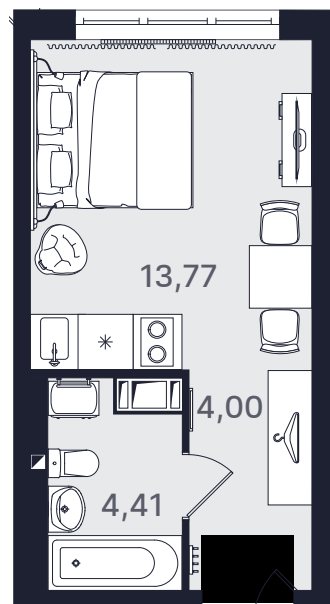

ПРОМОЛОДОСТЬ

Студия компакт 22,70 м²

Ввод объекта

II кв. 2025

Этаж

17/24

Номер

№1722-1

Цена при 100% оплате

4 431 267 ₽

Планировка номера

Место на этаже

Адрес объекта

Пр-т Большевиков, 32
ст. м. ул. Дыбенко

Режим работы

Пн-Пт: с
10.00 до 19.00