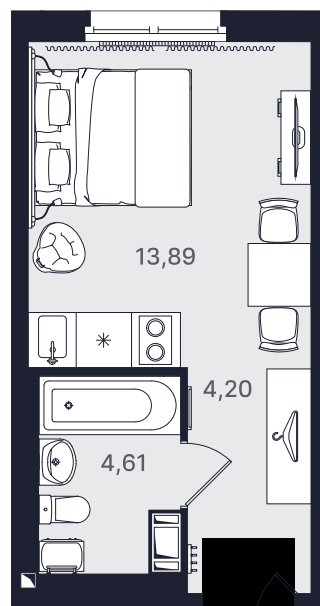

ПРОМОЛОДОСТЬ

Студия Стандарт 22,70 м²

Ввод объекта

II кв. 2026

Этаж

17/24

Номер

№1720-1

Цена при 100% оплате

5 307 572 ₺

Планировка апартамента

Место на этаже

Адрес объекта

Пр-т Большевиков, 32
ст. м. ул. Дыбенко

Режим работы

Пн-Вс: с 9.30 до 20.00