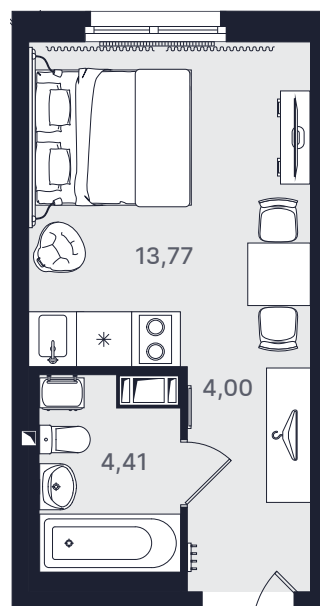

ПРОМОЛОДОСТЬ

Студия компакт 22,70 м²

Ввод объекта

II кв. 2025

Этаж

17/24

Номер

№1716-1

Цена при 100% оплате

4 431 267 ₽

Планировка номера