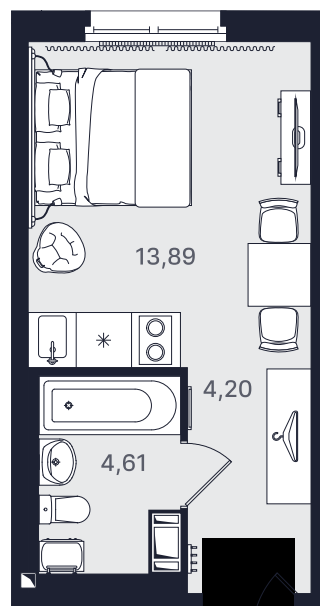

ПРОМОЛОДОСТЬ

Студия Стандарт 22,70 м²

Ввод объекта

II кв. 2026

Этаж

17/24

Номер

№1716-1

Цена при 100% оплате

5 307 258 ₽

Планировка апартаментов