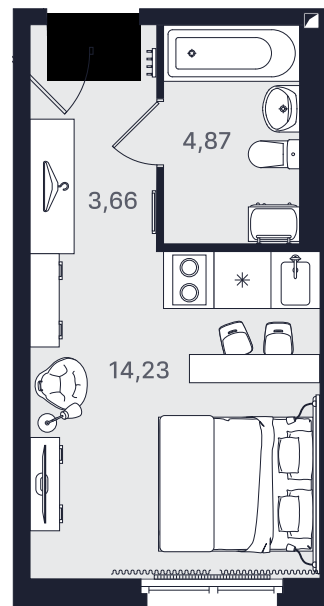

ПРОМОЛОДОСТЬ

Студия Стандарт 22,76 м²

Ввод объекта

II кв. 2026

Этаж

2/24

Номер

№ 242-1

Цена при 100% оплате

5 288 836 ₪

Планировка апартаментов