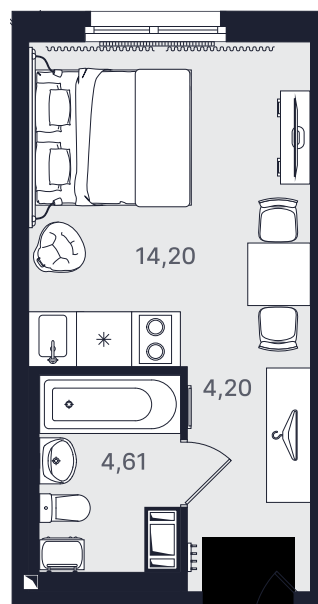

ПРОМОЛОДОСТЬ

Студия стандарт 23,01 м²

Ввод объекта

II кв. 2026

Этаж

16/24

Номер

№1664-2

Цена при 100% оплате

4 279 860 ₹

Планировка апартаментов