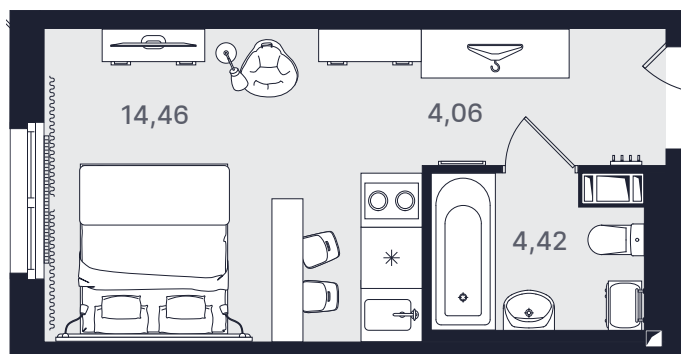

ПРОМОЛОДОСТЬ

Студия стандарт 23,02 м²

Ввод объекта

IV кв. 2022

Этаж

6/24

Номер

№ 675-2

Полная стоимость

3 927 189 ₺

Цена при 100% оплате

3 570 172 ₺

Доходность, годовых

7,91%

Планировка номера

Место на этаже