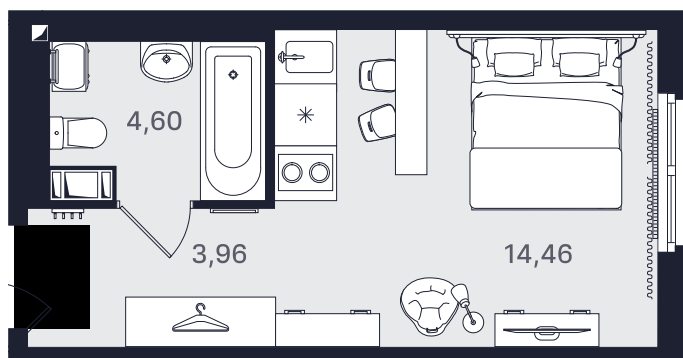

ПРОМОЛОДОСТЬ

Студия стандарт 23,02 м²

Ввод объекта

II кв. 2026

Этаж

3/24

Номер

№ 375-2

Цена при 100% оплате

4 579 247 ₪

Планировка апартаментов