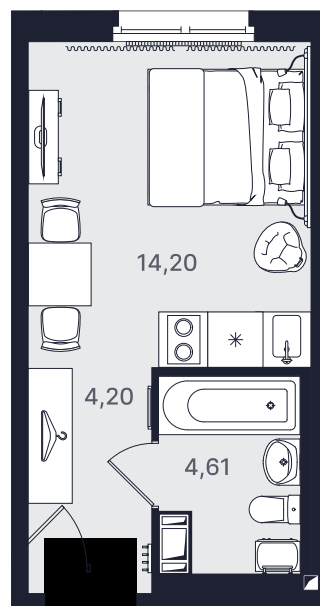

ПРОМОЛОДОСТЬ

Студия Стандарт 23,01 м²

Ввод объекта

II кв. 2026

Этаж

13/24

Номер

№1365-2

Цена при 100% оплате

5 324 831 ₽

Планировка апартамента