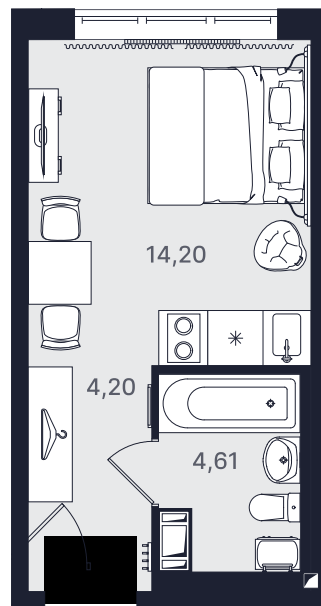

ПРОМОЛОДОСТЬ

Студия Стандарт 23,01 м²

Ввод объекта

II кв. 2026

Этаж

13/24

Номер

№1361-2

Цена при 100% оплате

5 324 831 ₪

Планировка апартаментов