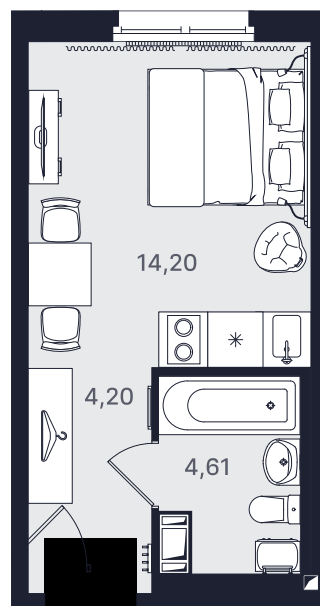

ПРОМОЛОДОСТЬ

Студия стандарт 23,01 м²

Ввод объекта

II кв. 2026

Этаж

12/24

Номер

№1265-2

Цена при 100% оплате

4 256 850 ₹

Планировка апартамента