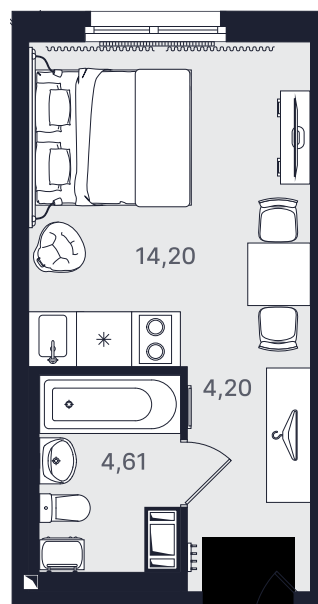

ПРОМОЛОДОСТЬ

Студия стандарт 23,01 м²

Ввод объекта

II кв. 2026

Этаж

11/24

Номер

№1166-2

Цена при 100% оплате

4 256 850 ₺

Планировка апартамента