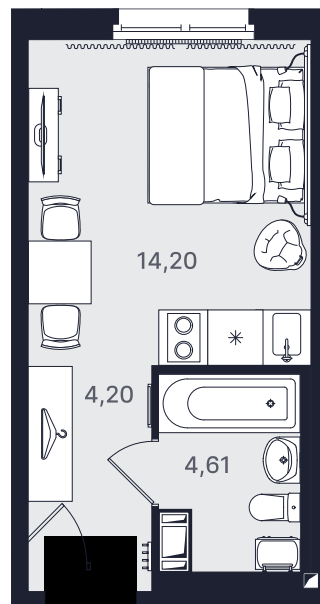

ПРОМОЛОДОСТЬ

Студия стандарт 23,01 м²

Ввод объекта

II кв. 2026

Этаж

11/24

Номер

№1165-2

Цена при 100% оплате

4 256 850 ₺

Планировка апартамента