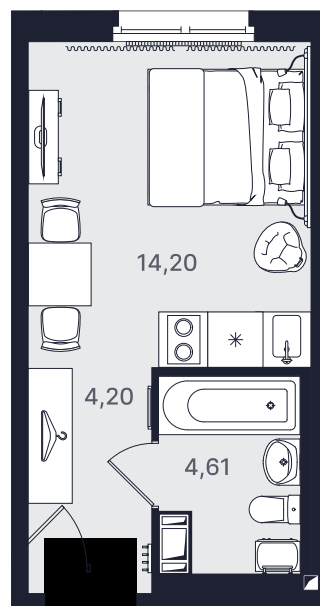

ПРОМОЛОДОСТЬ

Студия стандарт 23,01 м²

Ввод объекта

II кв. 2026

Этаж

11/24

Номер

№1163-2

Цена при 100% оплате

4 256 850 ₪

Планировка апартамента