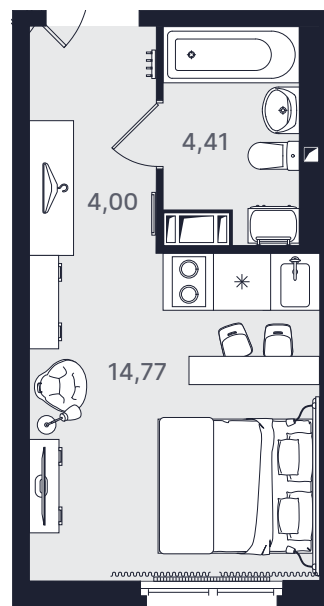

## Студия стандарт 23,01 м<sup>2</sup>

Ввод объекта

IV кв. 2022

Этаж

10/24

Номер

№1090-2

Полная стоимость

**3 925 483 ₺**

Цена при 100% оплате

**3 568 621 ₺**

Доходность, годовых

**7,91%**

Планировка номера

Место на этаже

Адрес объекта