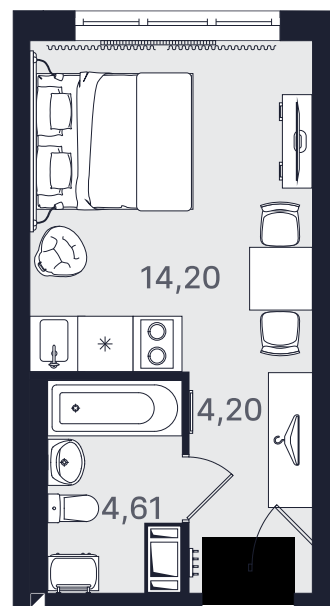

ПРОМОЛОДОСТЬ

Студия Стандарт 23,01 м²

Ввод объекта

II кв. 2026

Этаж

10/24

Номер

№1068-2

Цена при 100% оплате

4 893 659 ₪

Планировка апартамента

Место на этаже

Адрес объекта

Пр-т Большевиков, 32
ст. м. ул. Дыбенко

Режим работы

Пн-Вс: с 9.30 до 20.00