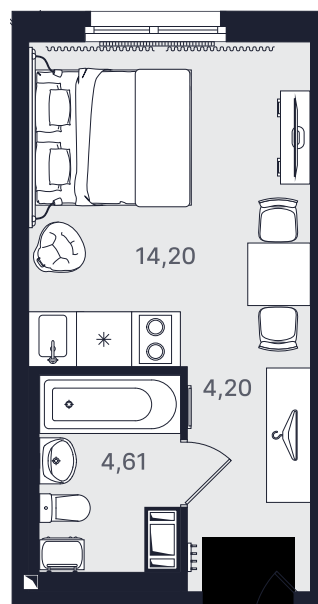

ПРОМОЛОДОСТЬ

Студия Стандарт 23,01 м²

Ввод объекта

II кв. 2026

Этаж

9/24

Номер

№964-2

Цена при 100% оплате

5 346 920 ₪

Планировка апартамента