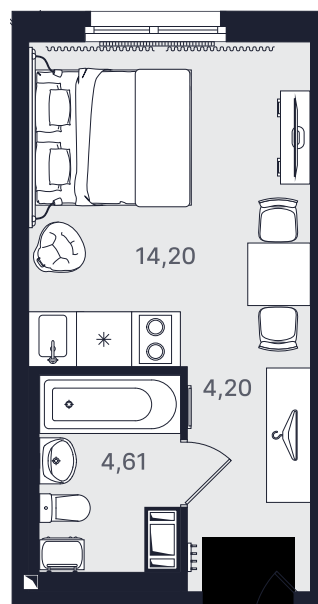

ПРОМОЛОДОСТЬ

Студия Стандарт 23,01 м²

Ввод объекта

II кв. 2026

Этаж

9/24

Номер

№962-2

Цена при 100% оплате

4 039 636 ₪

Планировка апартаментов