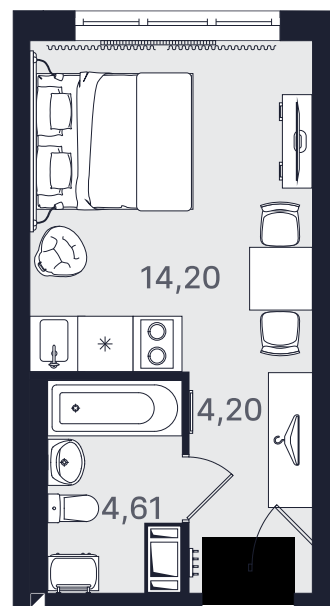

ПРОМОЛОДОСТЬ

Студия стандарт 23,01 м²

Ввод объекта

II кв. 2026

Этаж

9/24

Номер

№ 968-2

Цена при 100% оплате

4 256 850 ₹

Планировка апартамента