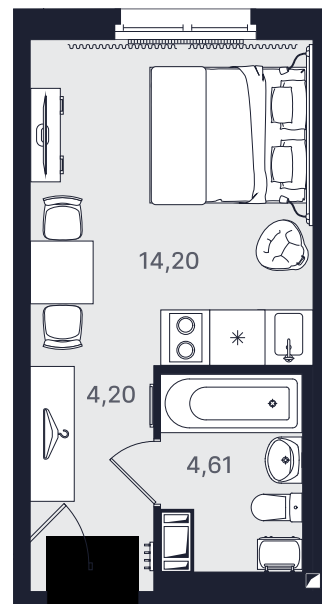

ПРОМОЛОДОСТЬ

Студия стандарт 23,01 м²

Ввод объекта

II кв. 2026

Этаж

9/24

Номер

№967-2

Цена при 100% оплате

4 256 850 ₪

Планировка апартамента