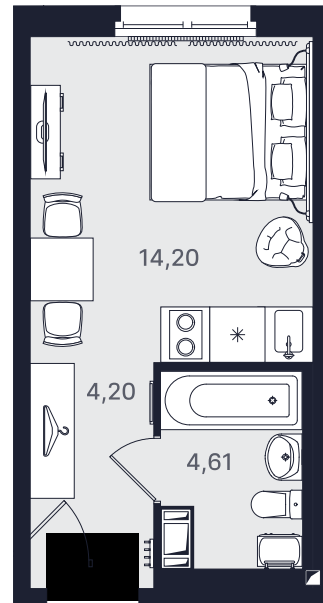

ПРОМОЛОДОСТЬ

Студия стандарт 23,01 м²

Ввод объекта

II кв. 2026

Этаж

8/24

Номер

№ 865-2

Цена при 100% оплате

4 256 850 ₹

Планировка апартамента