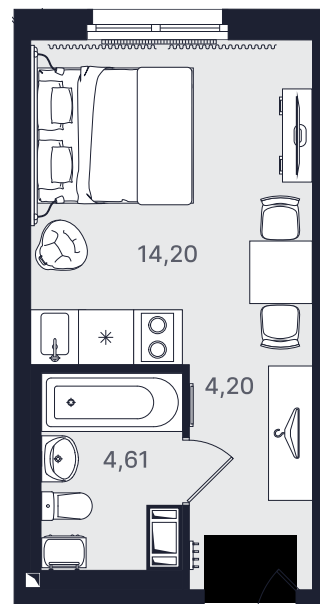

ПРОМОЛОДОСТЬ

Студия стандарт 23,01 м²

Ввод объекта

II кв. 2026

Этаж

8/24

Номер

№ 864-2

Цена при 100% оплате

4 256 850 ₹

Планировка апартамента