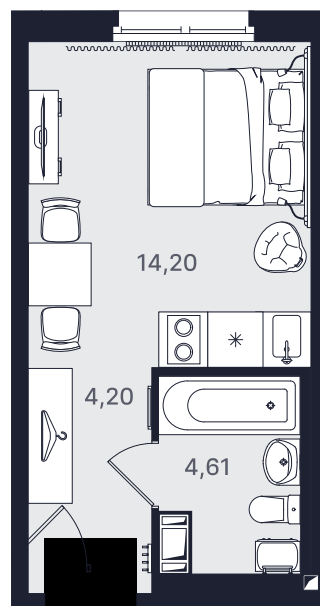

ПРОМОЛОДОСТЬ

Студия стандарт 23,01 м²

Ввод объекта

II кв. 2026

Этаж

8/24

Номер

№ 863-2

Цена при 100% оплате

4 256 850 ₹

Планировка апартаментов