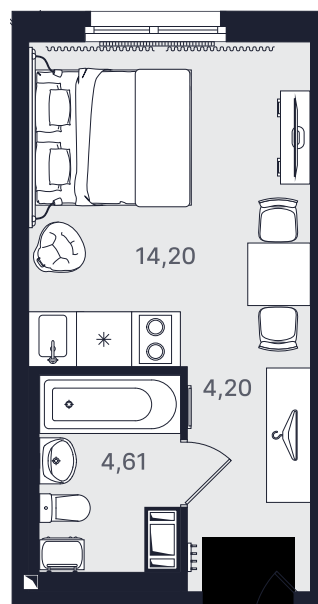

ПРОМОЛОДОСТЬ

Студия стандарт 23,01 м²

Ввод объекта

II кв. 2026

Этаж

8/24

Номер

№ 862-2

Цена при 100% оплате

4 256 850 ₹

Планировка апартамента