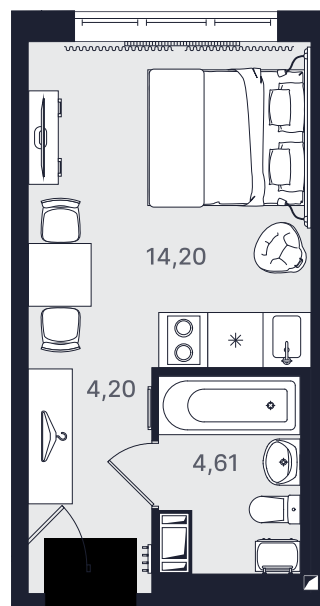

ПРОМОЛОДОСТЬ

Студия стандарт 23,01 м²

Ввод объекта

II кв. 2026

Этаж

8/24

Номер

№ 861-2

Цена при 100% оплате

4 256 850 ₹

Планировка апартамента