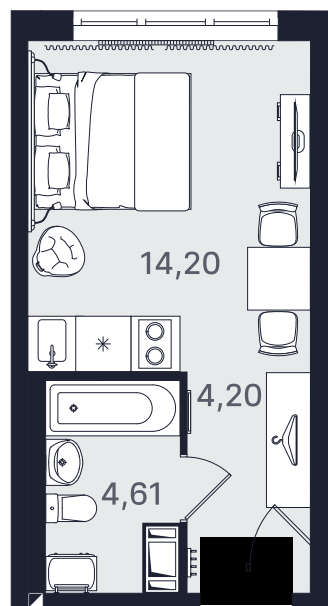

ПРОМОЛОДОСТЬ

Студия стандарт 23,01 м²

Ввод объекта

II кв. 2026

Этаж

8/24

Номер

№822-1

Цена при 100% оплате

4 256 850 ₹

Планировка апартамента