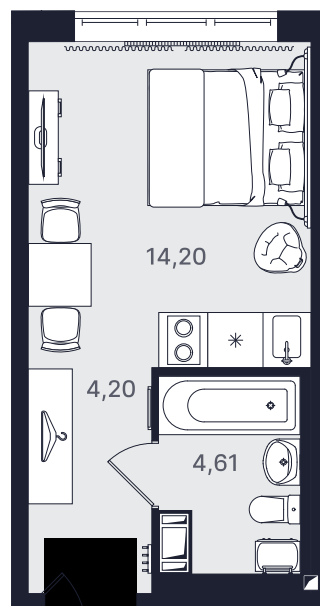

ПРОМОЛОДОСТЬ

Студия стандарт 23,01 м²

Ввод объекта

II кв. 2026

Этаж

7/24

Номер

№ 769-2

Цена при 100% оплате

4 256 850 ₹

Планировка апартамента