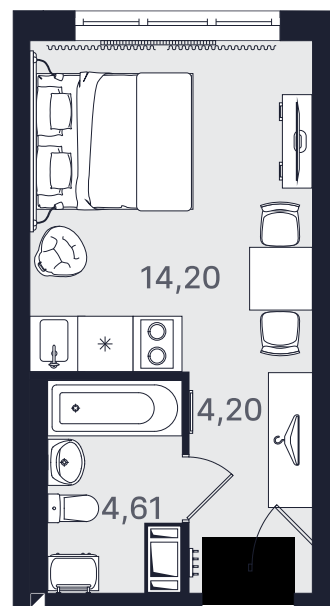

ПРОМОЛОДОСТЬ

Студия стандарт 23,01 м²

Ввод объекта

II кв. 2026

Этаж

7/24

Номер

№ 768-2

Цена при 100% оплате

4 256 850 ₹

Планировка апартамента