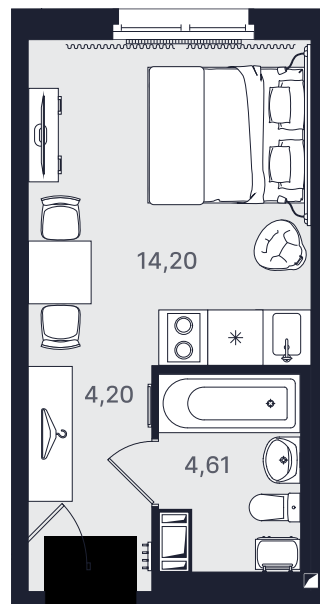

ПРОМОЛОДОСТЬ

Студия стандарт 23,01 м²

Ввод объекта

II кв. 2026

Этаж

7/24

Номер

№ 767-2

Цена при 100% оплате

4 256 850 ₹

Планировка апартамента

Место на этаже

Адрес объекта

Пр-т Большеви́ков, 32
ст. м. ул. Дыбенко

Режим работы

Пн-Пт: с 10.00
до 19.00
Сб-Вс: с 11.00-17.00 -
в режиме
консультации.