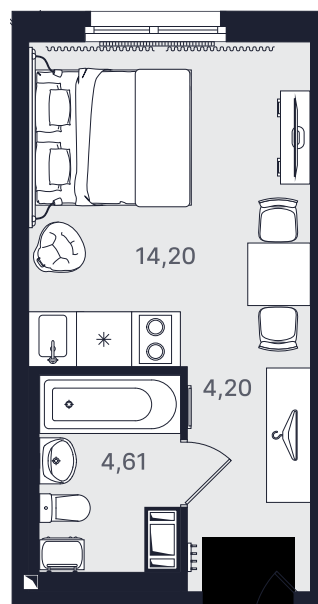

ПРОМОЛОДОСТЬ

Студия стандарт 23,01 м²

Ввод объекта

II кв. 2026

Этаж

6/24

Номер

№ 666-2

Цена при 100% оплате

4 256 850 ₹

Планировка апартаментов