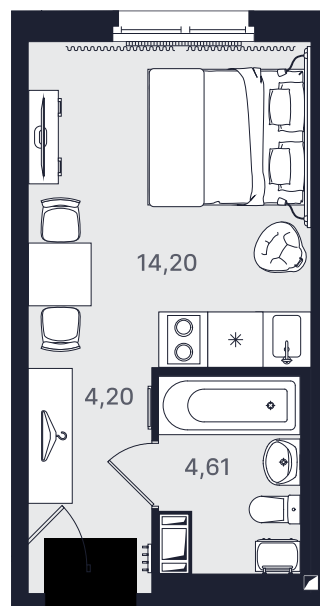

ПРОМОЛОДОСТЬ

Студия стандарт 23,01 м²

Ввод объекта

II кв. 2026

Этаж

6/24

Номер

№ 665-2

Цена при 100% оплате

4 256 850 ₺

Планировка апартамента