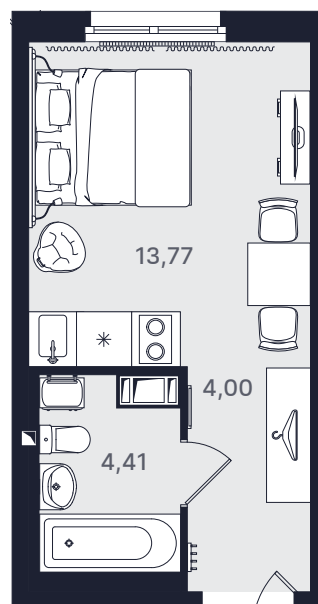

ПРОМОЛОДОСТЬ

Студия стандарт 23,01 м²

Ввод объекта

IV кв. 2022

Этаж

6/24

Номер

№664-2

Полная стоимость

3 925 483 ₺

Цена при 100% оплате

3 568 621 ₺

Доходность, годовых

7,91%

Планировка номера

Место на этаже