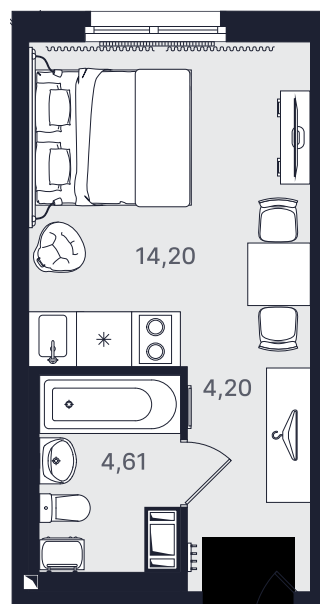

ПРОМОЛОДОСТЬ

Студия стандарт 23,01 м²

Ввод объекта

II кв. 2026

Этаж

6/24

Номер

№ 662-2

Цена при 100% оплате

4 256 850 ₽

Планировка апартаментов