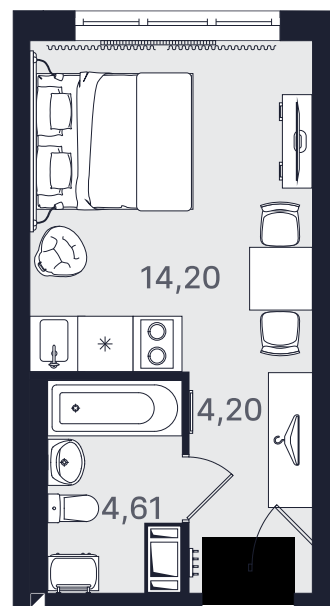

ПРОМОЛОДОСТЬ

Студия Стандарт 23,01 м²

Ввод объекта

II кв. 2026

Этаж

6/24

Номер

№ 668-2

Цена при 100% оплате

4 621 789 ₪

Планировка апартамента

Место на этаже

Адрес объекта

Пр-т Большевиков, 32
ст. м. ул. Дыбенко

Режим работы

Пн-Вс: с 9.30 до 20.00