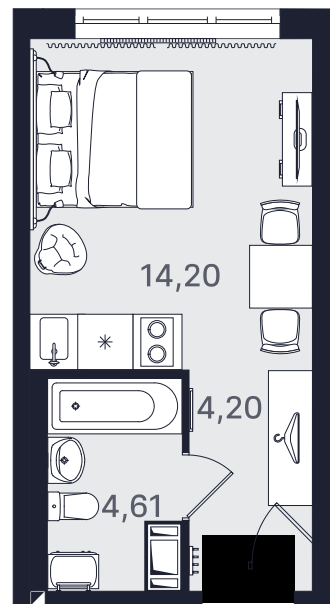

ПРОМОЛОДОСТЬ

Студия Стандарт 23,01 м²

Ввод объекта

II кв. 2026

Этаж

3/24

Номер

№ 360-2

Цена при 100% оплате

5 324 831 ₽

Планировка апартамента