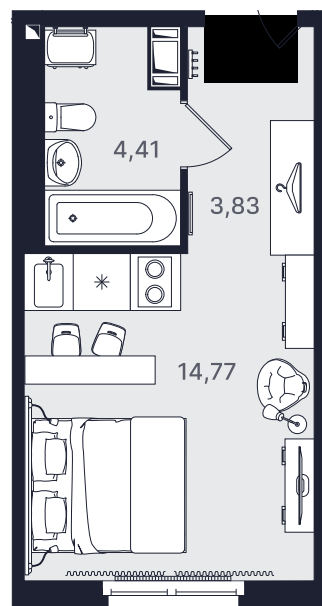

ПРОМОЛОДОСТЬ

Студия Стандарт 23,01 м²

Ввод объекта

II кв. 2026

Этаж

3/24

Номер

№ 351-1

Акционная стоимость

4 829 424 ₽

Полная стоимость

5 681 675 ₽

Планировка апартамента

Место на этаже

Адрес объекта

Пр-т Большеви́ков, 32
ст. м. ул. Дыбенко