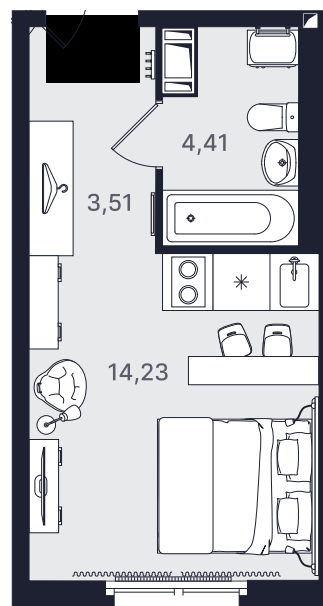

ПРОМОЛОДОСТЬ

Студия Стандарт 22,15 м²

Ввод объекта

II кв. 2026

Этаж

3/24

Номер

№ 342-1

Цена при 100% оплате

5 147 088 ₪

Планировка апартамента

Место на этаже

Адрес объекта

Пр-т Большевиков, 32
ст. м. ул. Дыбенко

Режим работы

Пн-Вс: с 9.30 до 20.00