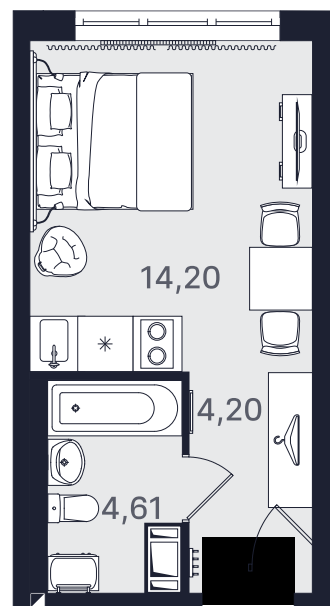

ПРОМОЛОДОСТЬ

Студия Стандарт 23,01 м²

Ввод объекта

II кв. 2026

Этаж

3/24

Номер

№ 368-2

Акционная стоимость

4 551 102 ₺

Полная стоимость

5 491 774 ₺

Планировка апартамента