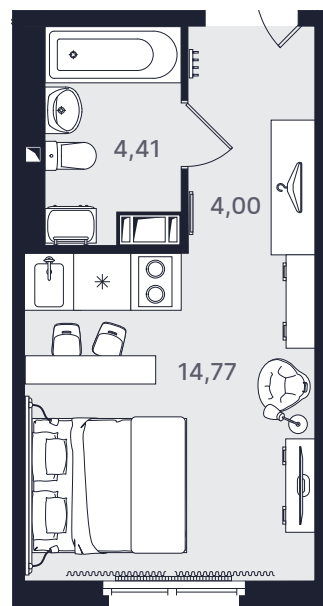

## Студия компакт 20,98 м<sup>2</sup>

Ввод объекта

IV кв. 2022

Этаж

20/24

Номер

№ 2041-1

Полная стоимость

**4 036 919 ₺**

Цена при 100% оплате

**3 669 927 ₺**

Доходность, годовых

**7,17%**

Планировка номера

Место на этаже

Адрес объекта