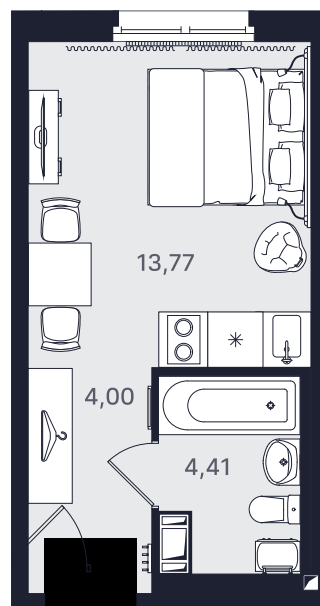

ПРОМОЛОДОСТЬ

Студия Стандарт 22,18 м²

Ввод объекта

II кв. 2026

Этаж

20/24

Номер

№ 2013-1

Цена при 100% оплате

5 217 928 ₺

Планировка апартамента