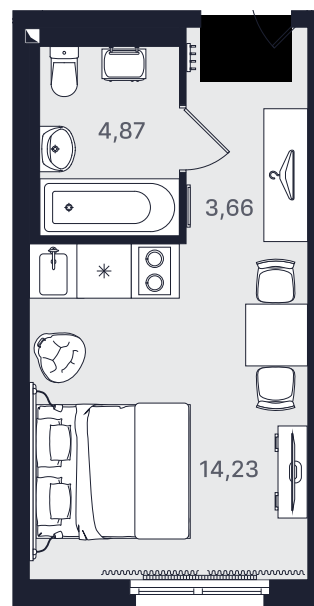

ПРОМОЛОДОСТЬ

Студия Стандарт 22,76 м²

Ввод объекта

II кв. 2026

Этаж

2/24

Номер

№ 241-1

Акционная стоимость

4 740 279 ₽

Полная стоимость

5 509 195 ₽

Планировка апартамента

Место на этаже

Адрес объекта

Пр-т Большевиков, 32
ст. м. ул. Дыбенко